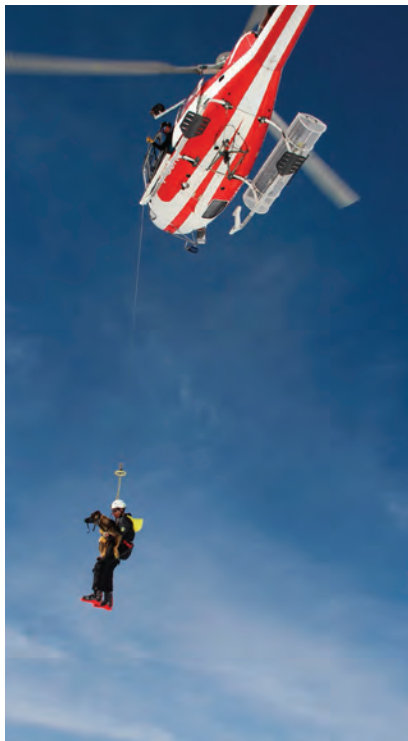

SÉCURITÉ MAXIMALE.

FACILITÉ. RAPIDITÉ.

EFFICACITÉ.

LIGHT RAS
SAC 30L
SYSTÈME AIRBAG AMOVIBLE 3.0

Choucas 73 et le pisteur référence © Nicolas Assael

Treuilage équipe cyno, Risoul © Nicolas Roux

Echange avec Jackson Holes (USA) - Les Arcs © Bertrand Chatain